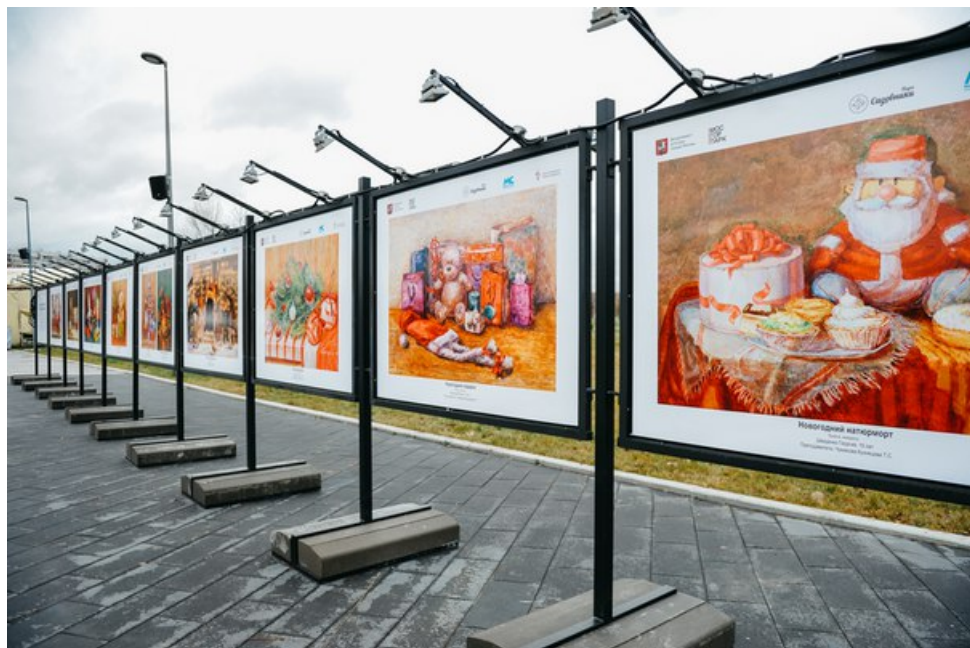

Зимняя фотовыставка открылась в парке «Садовники»

09.12.2015

Фотовыставки о зимних развлечениях, новогодних рецептах и пейзажах горных стран открылись в парках города. Об этом сообщает [портал мэра и правительства Москвы](#).

В Южном округе в парке «Садовники» представлена экспозиция работ учеников школы акварели Сергея Андрияки. Рисунки покажут москвичам праздник глазами детей. Новогодние гулянья с 30-х годов прошлого века до нашего времени собраны на выставке «Зима в лицах» в Парке Горького.

Снимки зимнего отдыха известных людей в столице можно увидеть в Измайловском парке и «Северное Тушино». В Лианозовском парке открыта выставка «Самая красивая страна», показывающая необычные места России, редких животных и малоизвестные растения.

На экспозиции работ участников конкурса «Путешествуйте дома» в саду «Эрмитаж» можно увидеть 20 зимних фотографий из 14 регионов России: ледяную пещеру на Камчатке, айсберги у островов Земли Франца-Иосифа и самую северную точку европейской части России — полуостров Рыбачий.